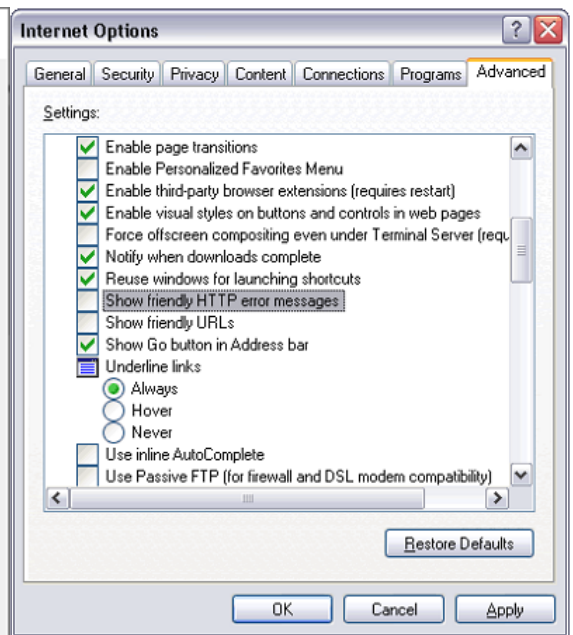

## Show friendly HTTP error messages

, IE HTTP 가

Internet Explorer  
[Tools (Alt+X)] > [Internet Options (O)] > [Advanced] > [Browsing]

'HTTP' -OFF' \_\_\_\_\_(Uncheck) > >

HTTP = Show friendly HTTP error messages