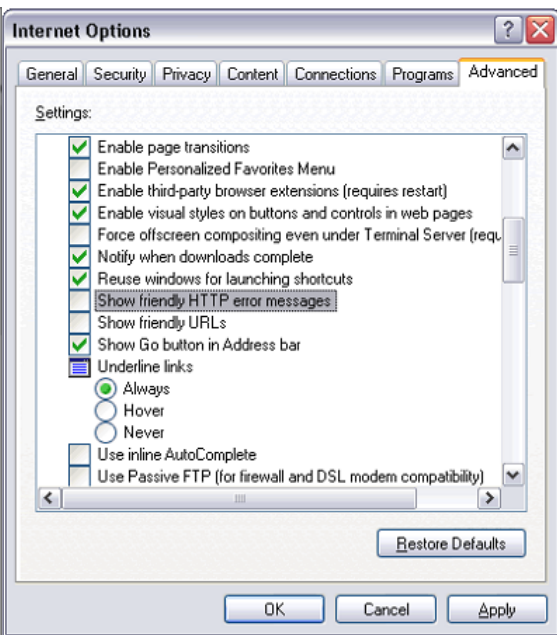

'HTTP -OFF' _____(Uncheck) > >

☰ 검색

<Ctrl+Tab>을 눌러 탭을 전환할 때 가장 최근 순서 사용-OFF

HTTP 오류 메시지 표시-OFF

HTTP = Show friendly HTTP error messages

How can I turn off the friendly error message in my browser?

IE HTTP (Friendly Error Message)