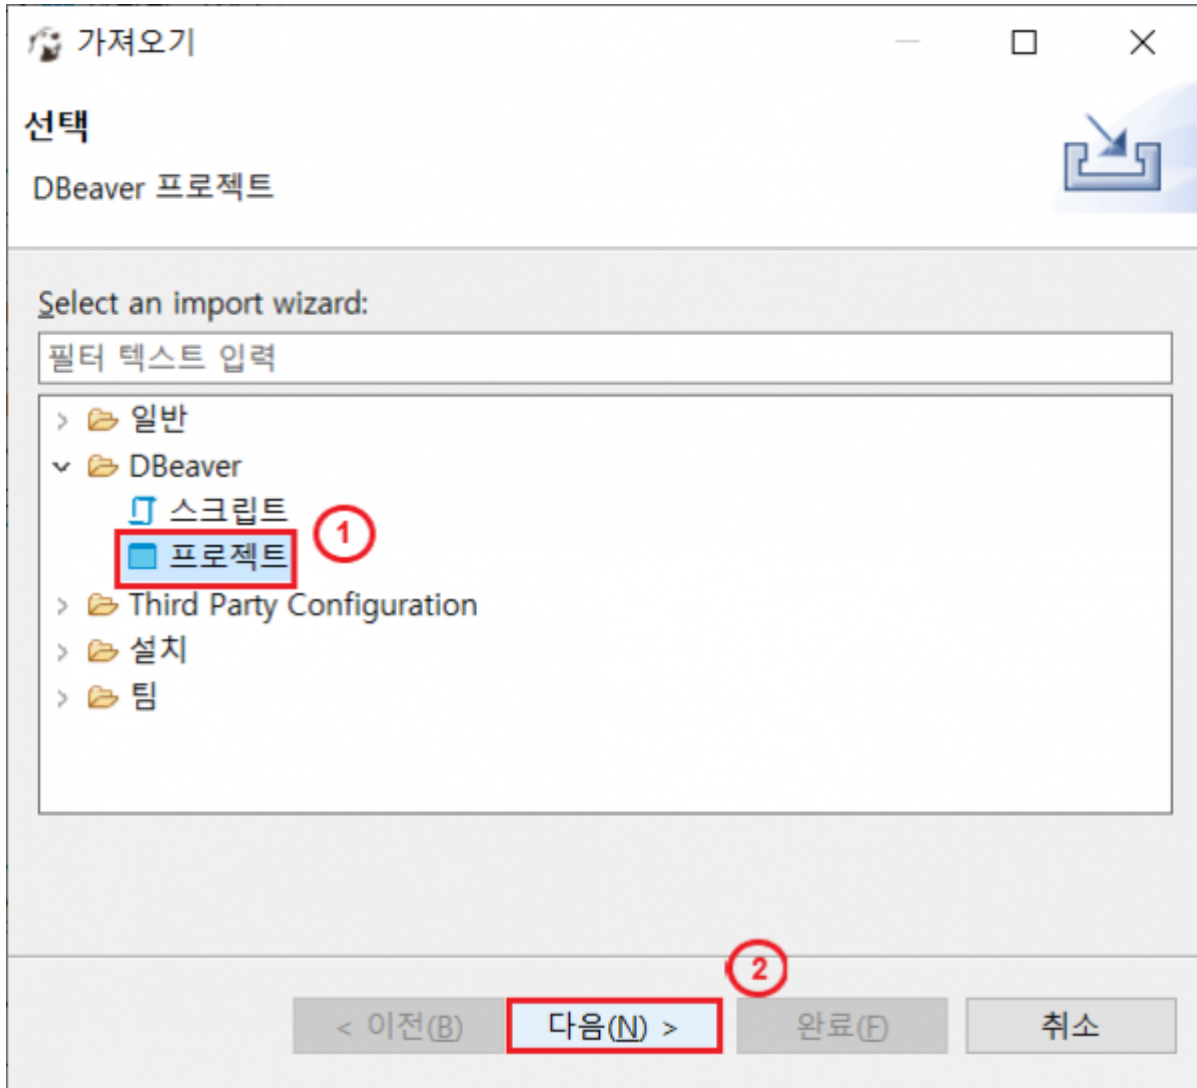

1) .dbp

2) > 가

3) >

4-1)

4-2)

- > [분명]HFQMS - MariaDB - 202.20.40.176:2209
- > [분명]HFQMS - MariaDB 1 - 202.20.40.176:2209
- > APPS/appe - MariaDB() - 192.168.10.117:2207
- > APPS/appe - MariaDB() 1 - 192.168.10.117:2207
- > HERRD2 - 포터리스카(개발) - 117.22.91.198:2200
- > HERRD2 - 포터리스카(개발) 1 - 117.22.91.198:2200
- > HERRD2 - 포터리스카(분명) - 117.22.91.198:2200
- > DBeaver Sample Database (SC) (re)
- > H2 - ra - 192.168.10.176:2207
- > HFQMS[Harbor - MariaDB - heqmq] - 192.168.10.117:2207
- > MariaDB - gip - 10.5.7.117:2206
- > MariaDB - HFQMS - rmcrgaeyla.com:2207
- > MariaDB - rmcrgaeyla.com - rmcrgaeyla.com:2207
- > MariaDB - 포터리스카 - 117.22.91.198:2200
- > Oracle - HFQMS - rmcrgaeyla.com:2207
- > Oracle - net - 192.168.10.176:2207
- > RSA - 172.17.75.177:2207
- > Rmcrga(MariaDB - rmyql - rmt) - rmcrgaeyla.com:2207
- > KJ복노서관 - 100.762.776.7777